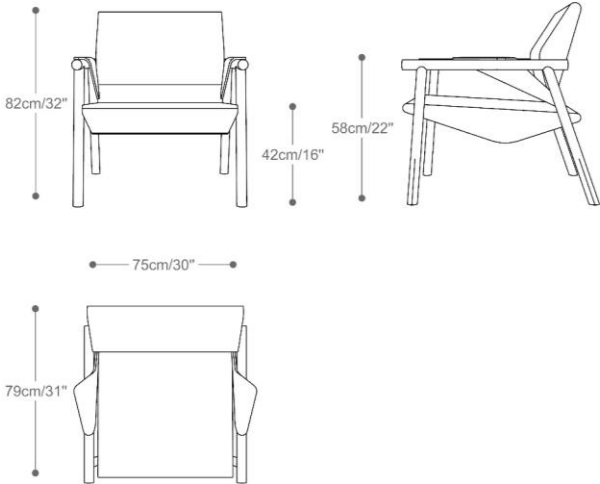

Poltrona

POLTRONA
TROPICO

BRETON